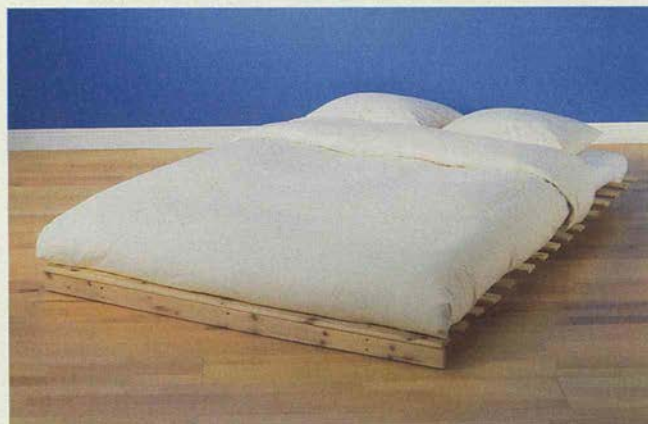

BROMSTA/GARLINGE STANDARD bäddsoffa 1.395.- Natur. Klädsel av 100% bomull. Stomme av obehandlat barrträ. Madrass av kardad bomull. 140×90×77 cm. Sitthöjd 40 cm, sittedjup 56 cm. Bäddmått 138×198 cm.